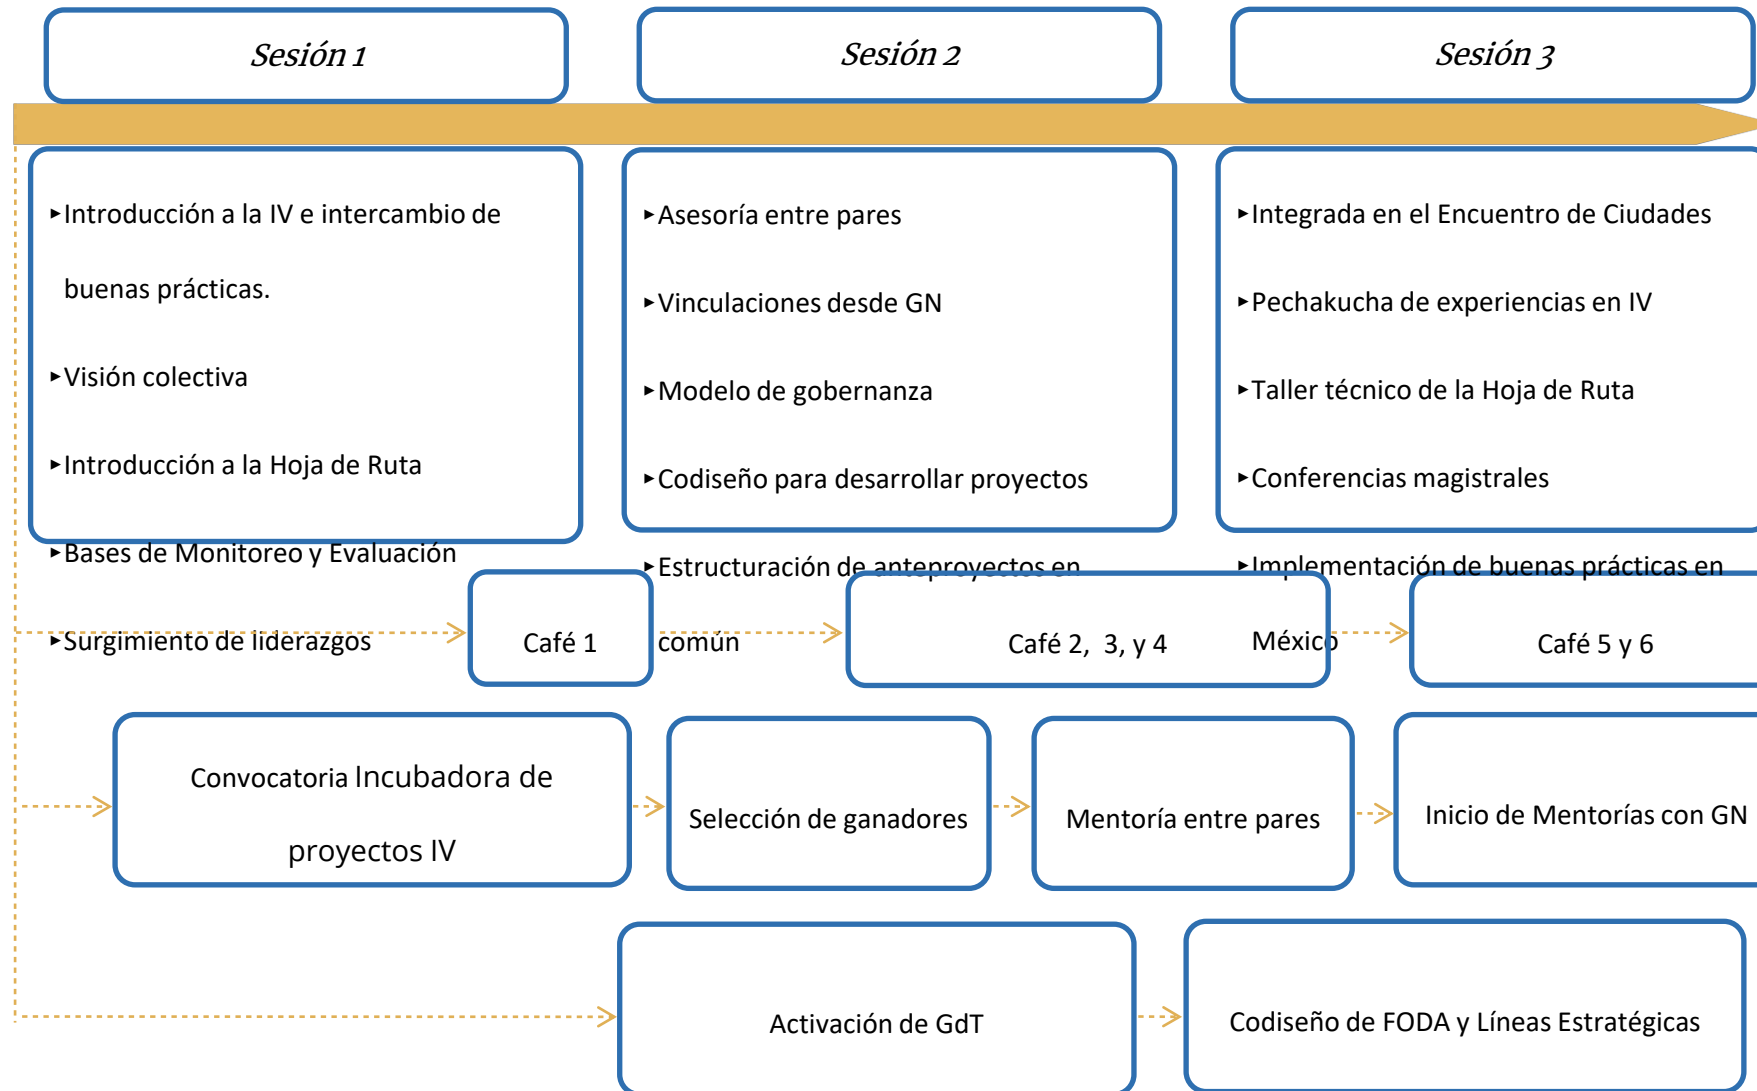

Logros y desafíos

3

Proyectos fortalecidos

165%

Registros en Espacio Virtual

4

Sectores representados:
Gobierno, academia, OSC y
sector privado.

+40

Participantes constantes en
eventos y cafés

○

Proyectos propios

○

Participación
autónoma en EV

○

Gobernanza

Estrategia

Sustento académico

Capacitación

Vinculación multiactor

giz

ENCUENTRO DE
CIUDADES
SOSTENIBLES
DESARROLLO Y MOVILIDAD URBANA,
CLIMA Y RESIDUOS EN MÉXICO

¿Qué te gustaría ver en el futuro
de la Red IV?

¿Qué te gustaría ver en el futuro de la Red IV?